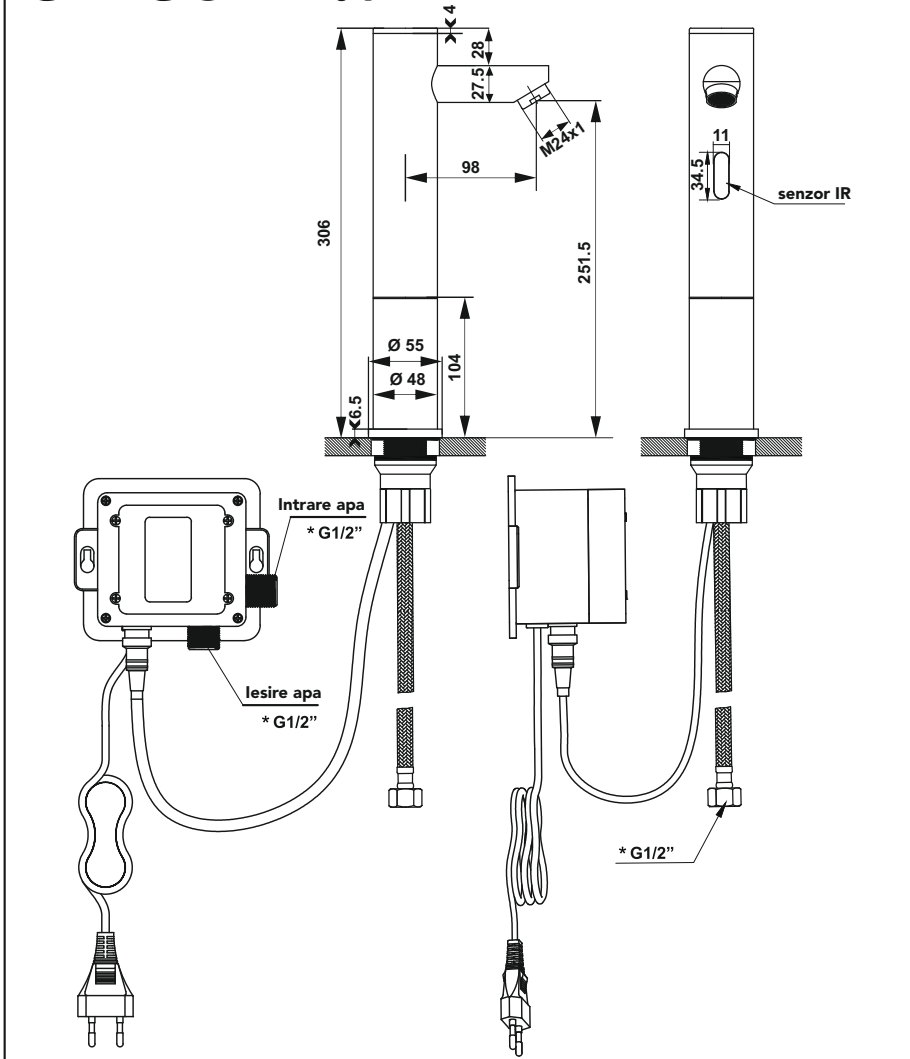

MOSWB207LT

MOOS

konzept armaturen

BATERII SANITARE CU FOTOCELULA PENTRU APA RECE

Baterie din bronz cromat, cu senzor, pentru lavoar

- alimentare 220 V sau 4 baterii 1.5V tip AA

-distanța de detectie senzor 12-18 cm

SENSOMATIK

PACHETUL INCLUDE:

- bateria sanitara
- valva electromagnetica
- alimentator 220V
- compartiment bateriei cu conector baterii
- 1 racord flexibil inox 304, furtun interior EPDM
- sistem prindere

CLASA DE PROTECTIE: IP56

DEBIT: 7.2 l/min

Pmax: 6 bari

La montajul cu robinetul de mixare MOOS MOSMV-Q02 bateria poate opera in regim de mixare apa calda-apa rece.

Presiune

Temperatura

FĂRĂ ATINGERE

FUNCTIONARE REȚEA / BATERII