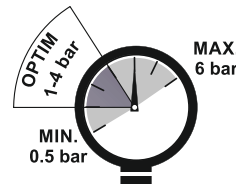

MOOS

konzept armaturen

BATERII SANITARE CU FOTOCELULA PENTRU APA RECE

Baterie din bronz cromat, cu senzor, pentru lavoar

- alimentare 220 V sau 4 baterii 1.5V tip AA

-distanța de detectie senzor 12-18 cm

SENSOMATIK

PACHETUL INCLUDE:

- bateria sanitara
- valva electromagnetica
- alimentator 220V
- compartiment bateriei cu conector baterii
- 1 racord flexibil inox 304, furtun interior EPDM
- sistem prindere

INTRETINERE

1. folositi numai detergenti lichizi.
   - folositi burete, piele sau materiale textile moi.
   - nu turnati apa peste senzor
   - NU UTILIZATI acizi sau produse abrazive (HCL, HNO3, H2SO4 ...). Produsele care contin HCL, acid clorhidric trebuie sa fie evitate, acestea distrug suprafata cromata in cateva secunde.
   - NU UTILIZATI bureti abrazivi.
2. Evitati instalarea bateriei sanitare in locuri cu lumina puternica care se reflecta direct in senzorul de detectie.

CLASA DE PROTECTIE: IP56

DEBIT: 7.2 l/min

Pmax: 6 bari

La montajul cu robinetul de mixare MOOS MOSMV-Q02 bateria poate opera in regim de mixare apa calda-apa rece.

Presiune

FĂRĂ ATINGERE

FUNCTIONARE REȚEA / BATERII

FĂRĂ REGLAJ TEMPERATURĂ

ECONOMIE APĂ

IGIENIC

SENSOMATIK

MOOS

konzept armaturen

MOSWB207LT

MOOS isi rezerva dreptul de a face schimbari in specificatii si/sau materiale, precum si de a schimba modelele fara notificare prealabila. Dimensiunile mentionate sunt doar pentru referinta.

MOOS konzept armaturen

3 949052 854078 >
WASH BASIN e-FAUCET