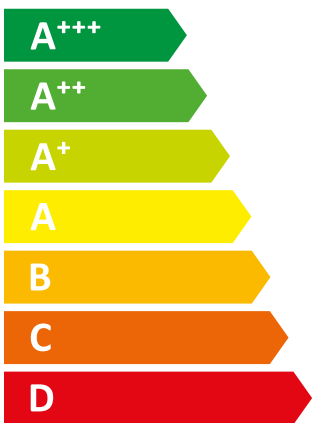

ENERG
енергия · ενέργεια

I Protherm

II RAY PROTHERM 24 KE / 14 EU

42 dB

24 kW