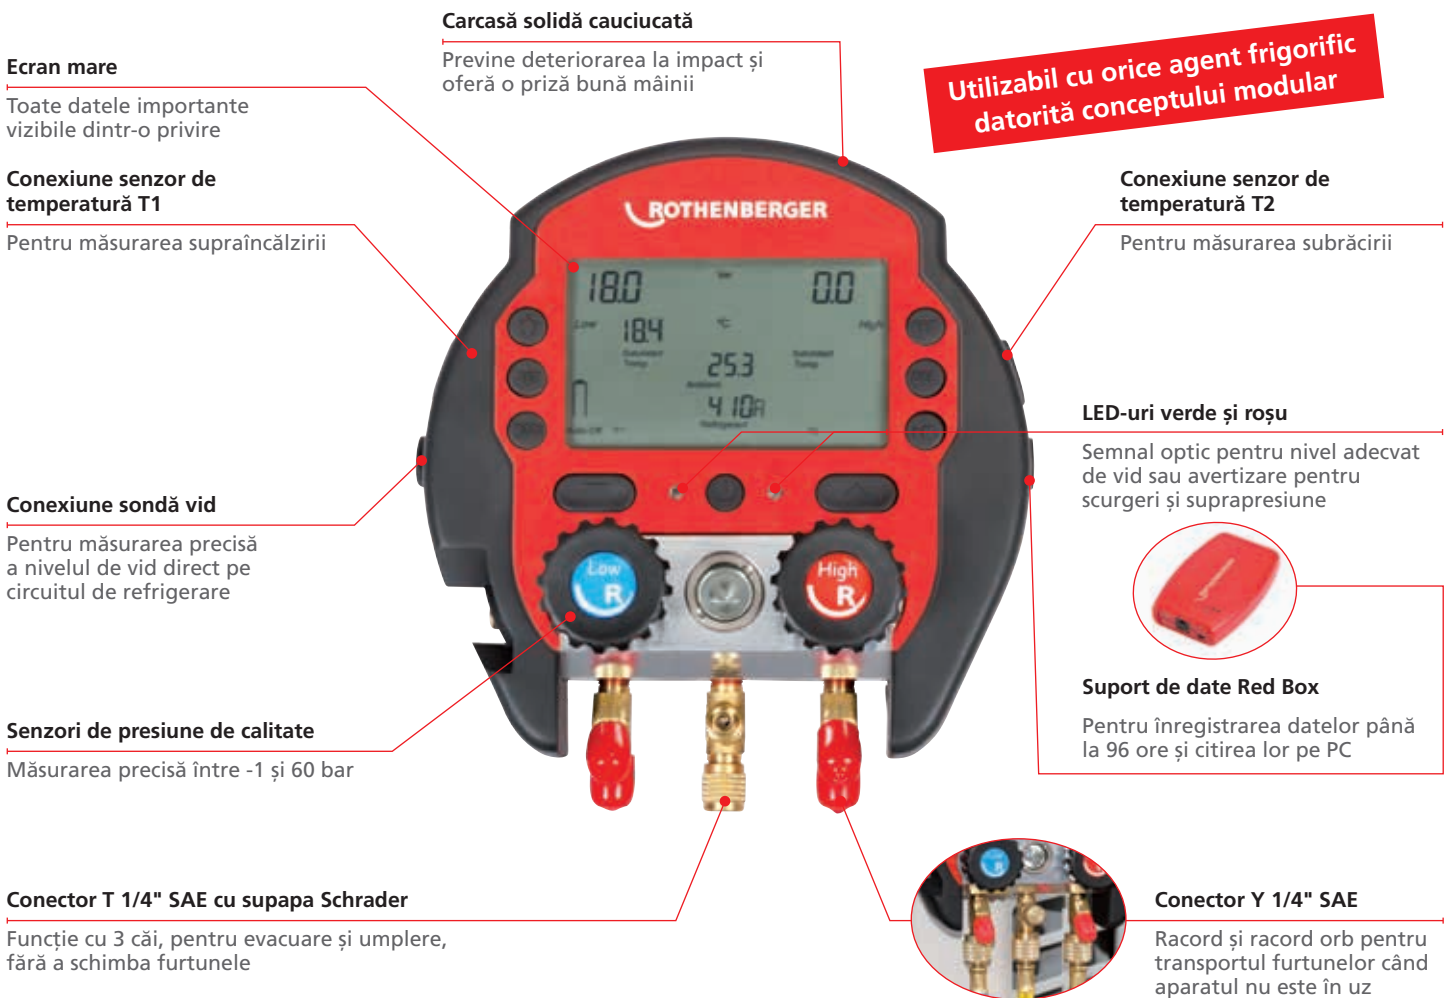

ROCOOL 600

Pentru controlul ciclurilor de refrigerare, punerea în funcțiune și întreținerea sistemelor de refrigerare de toate tipurile

CARACTERISTICI

- Sistem modular format din: unitate de bază actualizabilă, unitate Red Box cu soft DataViewer pentru înregistrarea și interpretarea datelor și comunicarea cu PC-ul, respectiv pentru actualizarea unității de bază, conexine pentru sonda de vid externă (sonda Pirani opțională)
- Mai mult de 70 de agenți frigorifici, inclusiv R744 (categoria subcritice), stocați în aparat, permite actualizarea de agenți frigorifici nou apăruiți
- Calculul simultan al supraîncălzirii și subrăcirii
- Softul de documentare DataViewer, generează automat un raport asupra datelor înregistrate, ideal pentru o evaluare
- Sonda de vid externă Pirani (opțională), permite citirea valorii vidului direct pe circuitul agentului frigorific

DATE TEHNICE

Afișarea presiunii: bar, psi, kPa, MPa
 Afișarea temperaturii: °C, °F
 Afișarea vidului: micron, mbar, mmHg, Pa, Torr
 Sursa de alimentare: baterie 9V, 550 mAh
 Dimensiune ecran: 4.1/3" / 11 cm
 Gama de presiune: -1 până la 60 bar
 0 Precizie (la 22 C): ± 0,5% FS
 Gama de temperatură: - 50° C până la 200° C
 Temperatura de lucru: - 10° C până la 50° C
 Conexiuni: 4 x 1/4" SAE
 Timp maxim de înregistrare: 12 ore în unitate, 96h cu Red Box

Senzor de temperatură tip clemă pentru țevi cu diametre până la Ø 32 mm

Sondă externă Pirani pentru măsurarea precisă a vidului (opțională)

Seturile (cod 100000569 / 100000570) includ: ROCOOL 600, 1 respectiv 2 senzori de temperatură Setul (cod 100000572) include: ROCOOL 600, 2 senzori de temperatură, hardul extern Red Box și software-ul DataViewer