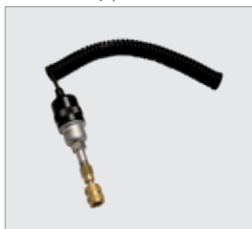

ROCOOL 600

Pentru controlul ciclurilor de refrigerare, punerea în funcțiune și întreținerea sistemelor de refrigerare de toate tipurile

CARACTERISTICI

- Sistem modular format din: unitate de bază actualizabilă, unitate Red Box cu soft DataViewer pentru înregistrarea și interpretarea datelor și comunicarea cu PC-ul, respectiv pentru actualizarea unității de bază, conexine pentru sonda de vid externă (sonda Pirani opțională)
- Mai mult de 70 de agenți frigorifici, inclusiv R744 (categoria subcritice), stocați în aparat, permite actualizarea de agenți frigorifici nou apăruiți
- Calculul simultan al supraîncălzirii și subrăcirii
- Softul de documentare DataViewer, generează automat un raport asupra datelor înregistrate, ideal pentru o evaluare
- Sonda de vid externă Pirani (opțională), permite citirea valorii vidului direct pe circuitul agentului frigorific

DATE TEHNICE

Afișarea presiunii: bar, psi, kPa, MPa
 Afișarea temperaturii: °C, °F
 Afișarea vidului: micron, mbar, mmHg, Pa, Torr
 Sursa de alimentare: baterie 9V, 550 mAh
 Dimensiune ecran: 4.1/3" / 11 cm
 Gama de presiune: -1 până la 60 bar
 0 Precizie (la 22 C): ± 0,5% FS
 Gama de temperatură: - 50° C până la 200° C
 Temperatura de lucru: - 10° C până la 50° C
 Conexiuni: 4 x 1/4" SAE
 Timp maxim de înregistrare: 12 ore în unitate, 96h cu Red Box

Senzor de temperatură tip clemă pentru țevi cu diametre până la Ø 32 mm

Sondă externă Pirani pentru măsurarea precisă a vidului (opțională)

Seturile (cod 100000569 / 100000570) includ: ROCOOL 600, 1 respectiv 2 senzori de temperatură Setul (cod 100000572) include: ROCOOL 600, 2 senzori de temperatură, hardul extern Red Box și software-ul DataViewer